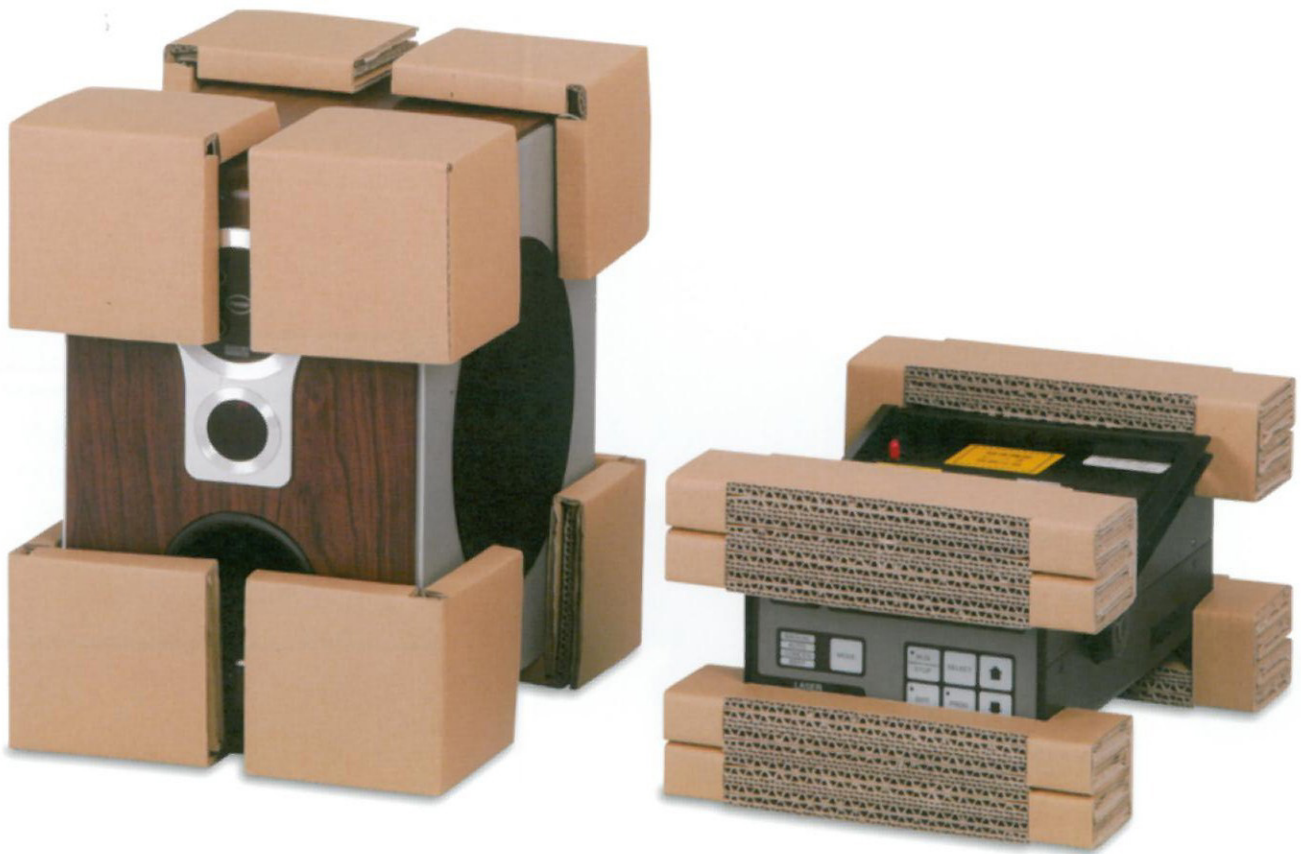

タックインパット

やさしく包んでしっかりガード

小さなことが大きな幸せを生む
そんな玉手箱でありたい。

使い方は様々、
あらゆる形に対応します

ダンボールを折り込み、階層構造にしたもので、製品をしっかり保護します。
E型、コーナー型を基本とし、様々な形状に対応します。

コーナー型

外寸	110×110×110
内寸	90×90×90
厚み	20
入数	200入

単位:mm

組立ては起こして差し込むだけ
糊付け不要

E型

タックインパットで安心梱包!

受けるところは受ける、逃がすところは逃がす。これまで培ったノウハウを活かした、安心して梱包・輸送のできる緩衝材です。

製品の形状・重量に合わせてオリジナル緩衝材を1コから設計、作成いたします。
お気軽にご相談ください。

取扱店

 大幸紙工株式会社

本社工場 〒144-0044 東京都大田区本羽田3-24-2
TEL 03(3742)7235(代) FAX 03(3742)4193