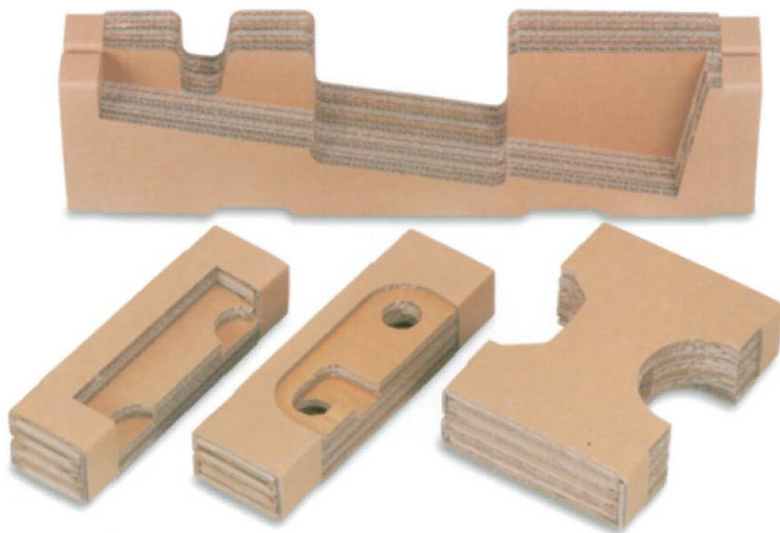

タックインパット

やさしく包んでしっかりガード

小さなことが大きな幸せを生む
そんな玉手箱でありたい。

使い方は様々、
あらゆる形に対応します

ダンボールを折り込み、階層構造にしたもので、製品をしっかり保護します。
E型、コーナー型を基本とし、様々な形状に対応します。

コーナー型

外寸	110×110×110
内寸	90×90×90
厚み	20
入数	200入

単位:mm

組立ては起こして差し込むだけ
糊付け不要

E型

タックインパットで安心梱包!

受けるところは受ける、逃がすところは逃がす。これまで培ったノウハウを活かした、安心して梱包・輸送のできる緩衝材です。

製品の形状・重量に合わせてオリジナル緩衝材を1コから設計、作成いたします。
お気軽にご相談ください。

取扱店

 大幸紙工株式会社

本社工場 〒144-0044 東京都大田区本羽田3-24-2
TEL 03(3742)7235(代) FAX 03(3742)4193